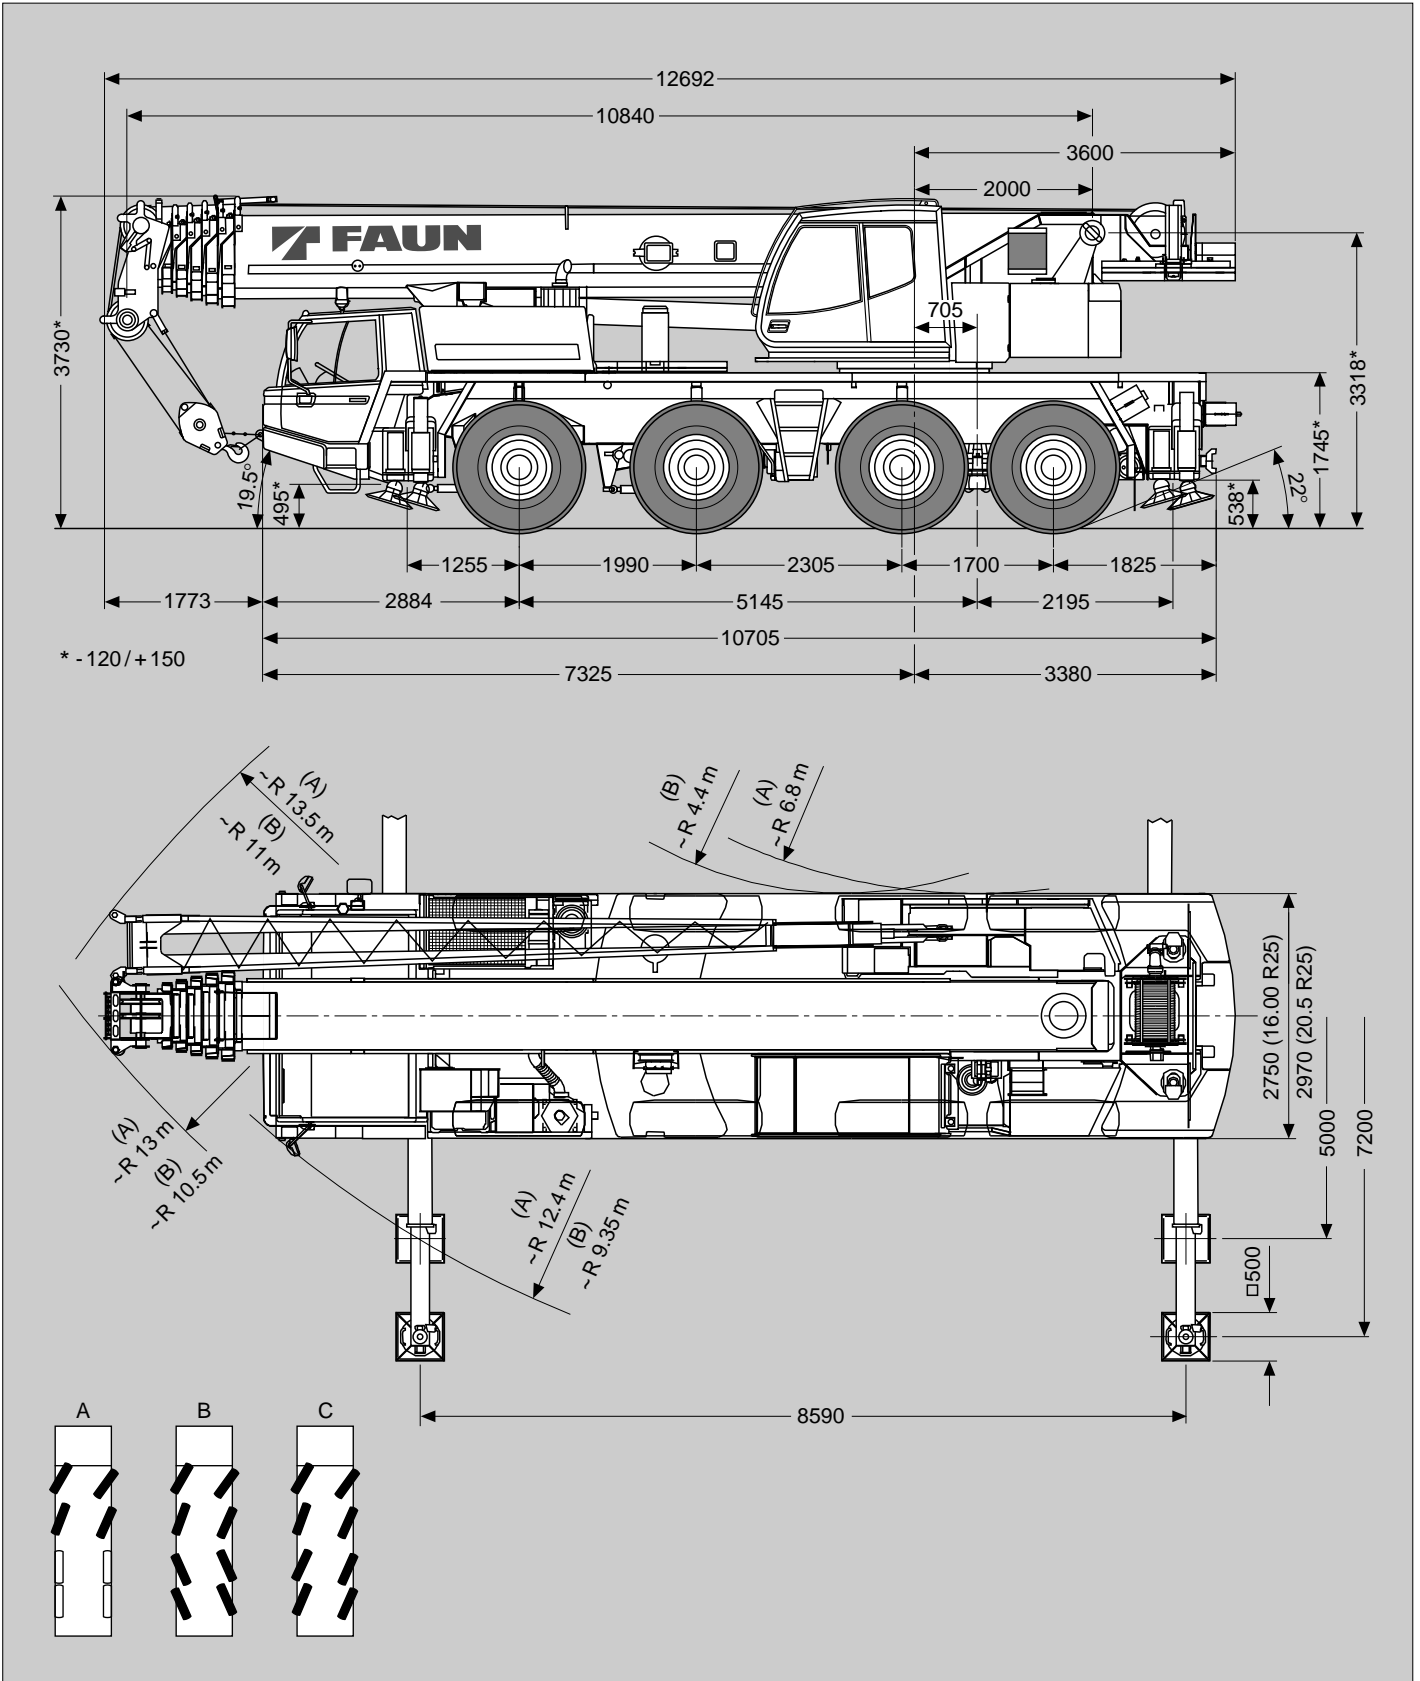

Maße (mm)
 Dimensions (mm)
 Dimensiones (mm)

 16.00 R 25

Hubhöhen
Lifting heights
Hauteurs de levage
Alturas de elevación

18t

DIN/ISO